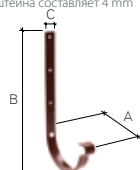

5 штук /20 штук в упаковке

V
W
B
A
K

воронка без прокладки 110/80

КОД	A	B	C
RE110-_OP080-A	107	220	80

1 штука /15 штук в упаковке

V
W
B
A
K

V

W

B

A

K

кронштейн PVC

КОД	A
RE110-_HP---A	107

5 штук /80 штук в упаковке

V
W
B
A
K

металлический кронштейн длинный усиленный
толщина кронштейна составляет 4 мм

КОД	A	B	C
RE110-_HG---D	107	295	25

1 штука /25 штук в упаковке

V
W
B
A
K

металлический кронштейн короткий

КОД	A
RE110-_HD---D	107

1 штука /20 штук в упаковке

V
W
B
A
K

внешний угол 90° *