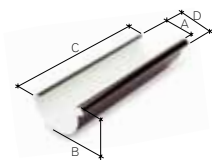

Водосточная система Galeco PVC

110 / 80
элементы желоба

желоб 4 мл

КОД	A	B	C	D
RE110-_RY400-G	107	68	4000	124

10 штук /180 штук на поддоне

V
W
B
A
K

соединитель желоба

КОД	A	B
RE110-_LA---A	107	120

5 штук /20 штук в упаковке

V
W
B
A
K

воронка без прокладки 110/80

КОД	A	B	C
RE110-_OP080-A	107	220	80

1 штука /15 штук в упаковке

V
W
B
A
K

V

W