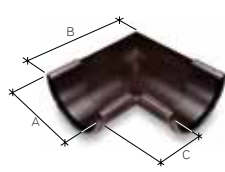

КОД	A	B	C
RE110-_HG---D	107	295	25

1 штука /25 штук в упаковке

V
W
B
A
K

металлический кронштейн короткий

КОД	A
RE110-_HD---D	107

1 штука /20 штук в упаковке

V
W
B
A
K

внешний угол 90° *

КОД	A	B	C
RE110-_LZ090-A	107	185	54

1 штука /10 штук в упаковке

V
W
B
A
K

внутренний угол 90° *

КОД	A	B	C
RE110-_LW090-A	107	188	56

1 штука /10 штук в упаковке

V
W
B
A
K

внешний угол 135° *