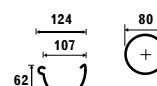

КОД	A
RE110-_ZL---A	107

5 штук /50 штук в упаковке

V
W
B
A
K

заглушка правая

КОД	A
RE110-_ZP---A	132

5 штук /50 штук в упаковке

V
W
B
A
K

поле площадью 54 см²