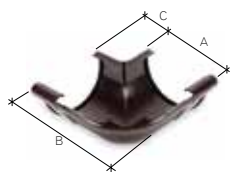

КОД	A	B	C
RE110-_HG---D	107	295	25

1 штука /25 штук в упаковке

V
W
B
A
K

металлический кронштейн короткий

КОД	A
RE110-_HD---D	107

1 штука /20 штук в упаковке

V
W
B
A
K

внешний угол 90° *

КОД	A	B	C
RE110-_LZ090-A	107	185	54

1 штука /10 штук в упаковке

V
W
B
A
K

внутренний угол 90° *

КОД	A	B	C
RE110-_LW090-A	107	188	56

1 штука /10 штук в упаковке

V
W
B
A
K

внешний угол 135° *