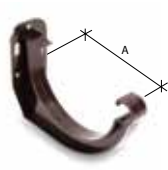

Водосточная система Galeco PVC

130 / 100
элементы желоба

желоб 4 м.п.

C
V
W
B
P
A
K

КОД	A	B	C	D
RE130_-RY400-G	132	77	4000	152

10 штук /240 штук на поддоне

соединитель желоба

C
V
W
B
P
A
K

КОД	A	B
RE130_-LA---A	132	150

5 штук /25 штук в упаковке

воронка без прокладки 130/80

V
W
B
A
K

КОД	A	B	C
RE130_-OP080-A	132	220	80

1 штука /10 штук в упаковке

кронштейн PVC

C
V
W
B
P
A
K

КОД	A
RE130_-HP---A	132

10 штук /50 штук в упаковке

металлический кронштейн длинный
толщина кронштейна составляет 3 мм

C
V
W
B
P
A
K

КОД	A	B	C
RE130_-HM---D	132	315	30

1 штука /25 штук в упаковке

внутренний угол 90° *

C
V
W
B
P
A
K

КОД	A	B	C
RE130_-LW090-A	132	223	70

1 штука /15 штук в упаковке

внешний угол 90° *

C
V
W
B
P
A
K

КОД	A	B	C
RE130_-LZ090-A	132	220	66

1 штука /15 штук в упаковке

металлический кронштейн короткий