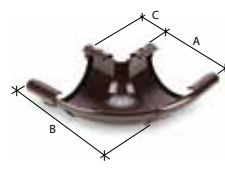

C
V
W
B
P
A
K

КОД	A	B	C
RE130_-LW090-A	132	223	70

1 штука /15 штук в упаковке

внешний угол 90° *

C
V
W
B
P
A
K

КОД	A	B	C
RE130_-LZ090-A	132	220	66

1 штука /15 штук в упаковке

металлический кронштейн короткий

C
V
W
B
P
A
K

КОД	A
RE130_-HD---D	132

1 штука /20 штук в упаковке

внутренний угол 135° *

C
V
W
B
P
A
K

КОД	A
RE130_-LW135-X	132

1 штука /1 штука в упаковке

воронка без прокладки 130/100

C
V
W
B
P
A
K

КОД	A	B	C
RE130_-OP100-A	132	220	100

1 штука /10 штук в упаковке

внешний регулируемый угол 90-150°

C
V
W
B
P
A
K

КОД	A	B	C
RE130_-LZREG-P	132	220	66

1 штука /5 штук в упаковке

заглушка левая