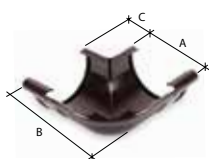

КОД	A
RE130_-HP---A	132

10 штук /50 штук в упаковке

металлический кронштейн длинный
толщина кронштейна составляет 3 мм

C
V
W
B
P
A
K

КОД	A	B	C
RE130_-HM---D	132	315	30

1 штука /25 штук в упаковке

внутренний угол 90° *

C
V
W
B
P
A
K

КОД	A	B	C
RE130_-LW090-A	132	223	70

1 штука /15 штук в упаковке

внешний угол 90° *

C
V
W
B
P
A
K

КОД	A	B	C
RE130_-LZ090-A	132	220	66

1 штука /15 штук в упаковке

металлический кронштейн короткий