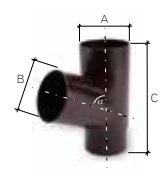

6 штук /30 штук в упаковке

C
V
W
B
P
A
K

слив 67° под хомут*

КОД	A	α
SP100_-WL067-A	100	67

5 штук /20 штук в упаковке

V
W
B
A
K

тройник 67°

КОД	A	B	C	α
SP100_-TR067-A	100	100	230	67