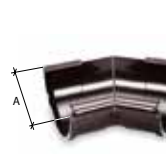

C
V
W
B
P
A
K

КОД	A	B	C
RE130_-LW090-A	132	223	70

1 штука /15 штук в упаковке

внешний угол 90° *

C
V
W
B
P
A
K

КОД	A	B	C
RE130_-LZ090-A	132	220	66

1 штука /15 штук в упаковке

металлический кронштейн короткий

C
V
W
B
P
A
K

КОД	A
RE130_-HD---D	132

1 штука /20 штук в упаковке

внутренний угол 135° *

C
V
W
B
P
A
K

КОД	A
RE130_-LW135-X	132

1 штука /1 штука в упаковке

воронка без прокладки 130/100