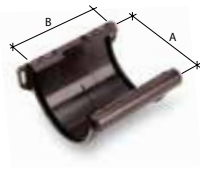

Водосточная система Galeco PVC

130 / 100
элементы желоба

желоб 4 м.п.

C
V
W
B
P
A
K

КОД	A	B	C	D
RE130_-RY400-G	132	77	4000	152

10 штук /240 штук на поддоне

соединитель желоба

C
V
W
B
P
A
K

КОД	A	B
RE130_-LA---A	132	150

5 штук /25 штук в упаковке

воронка без прокладки 130/80

V
W
B
A
K

КОД	A	B	C
RE130_-OP080-A	132	220	80

1 штука /10 штук в упаковке

кронштейн PVC

C
V
W
B
P
A
K

КОД	A
RE130_-HP---A	132

10 штук /50 штук в упаковке

металлический кронштейн длинный
толщина кронштейна составляет 3 мм

C
V
W
B
P
A
K

КОД	A	B	C
RE130_-HM---D	132	315	30

1 штука /25 штук в упаковке

внутренний угол 90° *