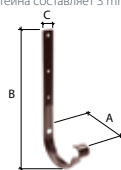

Водосточная система Galeco PVC

130 / 100
элементы желоба

желоб 4 м.п.

C
V
W
B
P
A
K

КОД	A	B	C	D
RE130_-RY400-G	132	77	4000	152

10 штук /240 штук на поддоне

соединитель желоба

C
V
W
B
P
A
K

КОД	A	B
RE130_-LA---A	132	150

5 штук /25 штук в упаковке

воронка без прокладки 130/80

V
W
B
A
K

КОД	A	B	C
RE130_-OP080-A	132	220	80

1 штука /10 штук в упаковке

кронштейн PVC

C
V
W
B
P
A
K

КОД	A
RE130_-HP---A	132

10 штук /50 штук в упаковке

металлический кронштейн длинный
толщина кронштейна составляет 3 мм

C
V
W
B
P
A
K

КОД	A	B	C
RE130_-HM---D	132	315	30

1 штука /25 штук в упаковке

внутренний угол 90° *

6 штук /30 штук в упаковке

C
V
W
B
P
A
K

слив 67° под хомут*

КОД	A	α
SP100_-WL067-A	100	67

5 штук /20 штук в упаковке

V
W
B
A
K

тройник 67°

КОД	A	B	C	α
SP100_-TR067-A	100	100	230	67