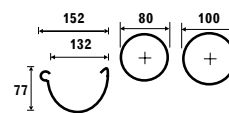

C
V
W
B
P
A
K

КОД	A
RE130_-ZL---A	132

10 штук /50 штук в упаковке

заглушка правая

C
V
W
B
P
A
K

КОД	A
RE130_-ZP---A	132

10 штук /50 штук в упаковке

поле площадью 82,7 см²

* Выполняем заказы на одно- и двухповерхностные нестандартные углы всех цветов, в течение максимум 10 рабочих дней.

труба 4 м.п.

КОД	A	B
SP100_-RU400-G	100	4000

5 штук /60 штук на поддоне

C
V
W
B
P
A
K

муфта