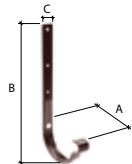

5 штук /25 штук в упаковке

V
G

воронка без прокладки 150/100

КОД	A	B	C
RE150_-OP100-A	148	220	100

1 штука /10 штук в упаковке

V
G

V

G

кронштейн PVC

КОД	A
RE150_-HP---P	148

1 штука /50 штук в упаковке

V
G

металлический кронштейн длинный
толщина кронштейна составляет 3 mm

КОД	A	B	C
RE150_-HM---D	148	335	30

1 штука /25 штук в упаковке

V
G

внешний угол 90° *

КОД	A	B	C
RE150_-LZ090-A	148	242	66

1 штука /10 штук в упаковке

V
G

внутренний угол 90° *

КОД	A	B	C
RE150_-LW090-A	148	240	70

1 штука /10 штук в упаковке

V
G

внешний угол 135° *

КОД	A
RE150_-LZ135-X	148

1 штука /1 штука в упаковке

V
G

внутренний угол 135° *

КОД	A
RE150_-LW135-X	148

1 штука /1 штука в упаковке

V
G