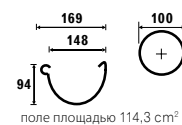

* Выполняем заказы на одно- и двухповерхностные нестандартные углы всех цветов, в течение максимум 10 рабочих дней.