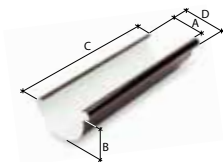

Водосточная система Galeco PVC

150 / 100
элементы желоба

желоб 4 м.п.

КОД	A	B	C	D
RE150_-RY400-G	148	99	4000	168

10 штук /90 штук на поддоне

V
G

соединитель желоба

КОД	A	B
RE150_-LA---A	148	150

5 штук /25 штук в упаковке

V
G

воронка без прокладки 150/100

КОД	A	B	C
RE150_-OP100-A	148	220	100

1 штука /10 штук в упаковке

V
G

V

G

кронштейн PVC

КОД	A
RE150_-HP---P	148

1 штука /50 штук в упаковке

V
G

металлический кронштейн длинный
толщина кронштейна составляет 3 mm

КОД	A	B	C
RE150_-HM---D	148	335	30

1 штука /25 штук в упаковке

V
G