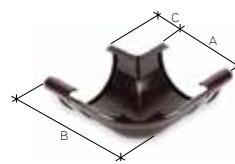

кронштейн PVC

КОД	A
RE150_-HP---P	148

1 штука /50 штук в упаковке

V
G

металлический кронштейн длинный
толщина кронштейна составляет 3 mm

КОД	A	B	C
RE150_-HM---D	148	335	30

1 штука /25 штук в упаковке

V
G

внешний угол 90° *

КОД	A	B	C
RE150_-LZ090-A	148	242	66

1 штука /10 штук в упаковке

V
G

внутренний угол 90° *

КОД	A	B	C
RE150_-LW090-A	148	240	70

1 штука /10 штук в упаковке

V
G