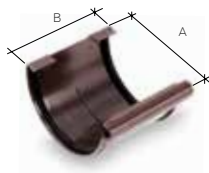

# Водосточная система Galeco PVC

**90 / 50**  
элементы желоба

желоб 2 м.п.

| КОД            | A  | B  | C    | D   |
|----------------|----|----|------|-----|
| RE090_-RY200-G | 90 | 52 | 2000 | 102 |

10 штук /200 штук на поддоне

соединитель желоба

| КОД           | A  | B  |
|---------------|----|----|
| RE090_-LA---A | 90 | 87 |

5 штук /25 штук в упаковке

воронка без прокладки 90/50

| КОД            | A  | B   | C  |
|----------------|----|-----|----|
| RE090_-OP050-A | 90 | 142 | 50 |