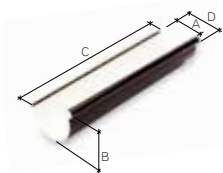

# Водосточная система Galeco PVC

**90 / 50**  
элементы желоба

желоб 2 м.п.

| КОД            | A  | B  | C    | D   |
|----------------|----|----|------|-----|
| RE090_-RY200-G | 90 | 52 | 2000 | 102 |

10 штук /200 штук на поддоне

соединитель желоба

| КОД           | A  | B  |
|---------------|----|----|
| RE090_-LA---A | 90 | 87 |

5 штук /25 штук в упаковке

воронка без прокладки 90/50

| КОД            | A  | B   | C  |
|----------------|----|-----|----|
| RE090_-OP050-A | 90 | 142 | 50 |

5 штук /20 штук в упаковке

кронштейн короткий из PVC

| КОД           | A  |
|---------------|----|
| RE090_-HP---A | 90 |

10 штук /60 штук в упаковке

металлический кронштейн длинный  
толщина кронштейна составляет 3 mm

5 штук /100 штук в упаковке

V

колено 67°

| КОД            | A  | α  |
|----------------|----|----|
| SP050_-KO067-A | 50 | 67 |

5 штук /40 штук в упаковке

V

металлический хомут для дюбеля

| КОД           | A  |
|---------------|----|
| SP050_-OM---D | 50 |