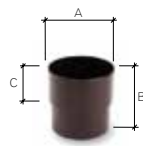

# 90 / 50

ЭЛЕМЕНТЫ ВОДОСТОЧНОЙ ТРУБЫ

труба 2 м.п.

| КОД            | A  | B    |
|----------------|----|------|
| SP050_-RU200-G | 50 | 2000 |

10 штук /170 штук на поддоне

V

муфта

| КОД           | A  | B  | C  |
|---------------|----|----|----|
| SP050_-MU---A | 50 | 62 | 32 |