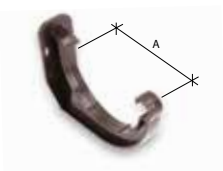

# Водосточная система Galeco PVC

**90 / 50**  
элементы желоба

желоб 2 м.п.

| КОД            | A  | B  | C    | D   |
|----------------|----|----|------|-----|
| RE090_-RY200-G | 90 | 52 | 2000 | 102 |

10 штук /200 штук на поддоне

соединитель желоба

| КОД           | A  | B  |
|---------------|----|----|
| RE090_-LA---A | 90 | 87 |

5 штук /25 штук в упаковке

воронка без прокладки 90/50

| КОД            | A  | B   | C  |
|----------------|----|-----|----|
| RE090_-OP050-A | 90 | 142 | 50 |

5 штук /20 штук в упаковке

кронштейн короткий из PVC

| КОД           | A  |
|---------------|----|
| RE090_-HP---A | 90 |

10 штук /60 штук в упаковке

металлический кронштейн длинный  
толщина кронштейна составляет 3 mm

| КОД           | A  | B   | C  |
|---------------|----|-----|----|
| RE090_-HM---D | 90 | 275 | 25 |

1 штука /25 штук в упаковке

внешний угол 90° \*

| КОД            | A  | B   | C  |
|----------------|----|-----|----|
| RE090_-LZ090-A | 90 | 148 | 42 |