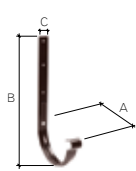

соединитель желоба

| КОД           | A  | B  |
|---------------|----|----|
| RE090_-LA---A | 90 | 87 |

5 штук /25 штук в упаковке

воронка без прокладки 90/50

| КОД            | A  | B   | C  |
|----------------|----|-----|----|
| RE090_-OP050-A | 90 | 142 | 50 |

5 штук /20 штук в упаковке

кронштейн короткий из PVC

| КОД           | A  |
|---------------|----|
| RE090_-HP---A | 90 |

10 штук /60 штук в упаковке

металлический кронштейн длинный  
толщина кронштейна составляет 3 mm

| КОД           | A  | B   | C  |
|---------------|----|-----|----|
| RE090_-HM---D | 90 | 275 | 25 |

1 штука /25 штук в упаковке

внешний угол 90° \*

| КОД            | A  | B   | C  |
|----------------|----|-----|----|
| RE090_-LZ090-A | 90 | 148 | 42 |

# 90 / 50

ЭЛЕМЕНТЫ ВОДОСТОЧНОЙ ТРУБЫ

труба 2 м.п.

| КОД            | A  | B    |
|----------------|----|------|
| SP050_-RU200-G | 50 | 2000 |

10 штук /170 штук на поддоне

V

муфта

| КОД           | A  | B  | C  |
|---------------|----|----|----|
| SP050_-MU---A | 50 | 62 | 32 |