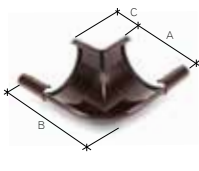

соединитель желоба

| КОД           | A  | B  |
|---------------|----|----|
| RE090_-LA---A | 90 | 87 |

5 штук /25 штук в упаковке

воронка без прокладки 90/50

| КОД            | A  | B   | C  |
|----------------|----|-----|----|
| RE090_-OP050-A | 90 | 142 | 50 |

5 штук /20 штук в упаковке

кронштейн короткий из PVC

| КОД           | A  |
|---------------|----|
| RE090_-HP---A | 90 |

10 штук /60 штук в упаковке

металлический кронштейн длинный  
толщина кронштейна составляет 3 mm

| КОД           | A  | B   | C  |
|---------------|----|-----|----|
| RE090_-HM---D | 90 | 275 | 25 |

1 штука /25 штук в упаковке

внешний угол 90° \*

| КОД            | A  | B   | C  |
|----------------|----|-----|----|
| RE090_-LZ090-A | 90 | 148 | 42 |