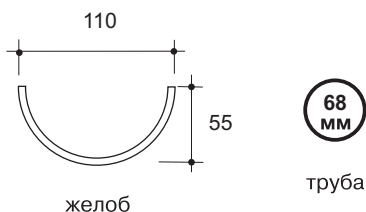

Преимущества:

- Быстрый монтаж без клея
- Съемные крепежные клипсы

Цвета:

- белый
- коричневый

Наименование	Эскиз	Цена в BYN за шт. с НДС	
		белый	коричневый
Водосточный желоб длина 4 м		25,30	
Соединитель желоба		11,30	
Кронштейн желоба		1,70	
Угол желоба 90°		16,80	
Угол желоба 135°		14,60	
Воронка желоба		13,50	
Обхват трубы стальной		-	
Кронштейн желоба металлический длина 310 мм.		6,10	
Заглушка наружная		5,50	
Водосточная труба длина 4 м		24,70	
Тройник трубы 112'		7,20	
Слив трубы		5,80	
Крепление трубы		2,50	
Муфта трубы		2,80	
Колено трубы 92'		5,20	
Колено трубы 112'		4,20	