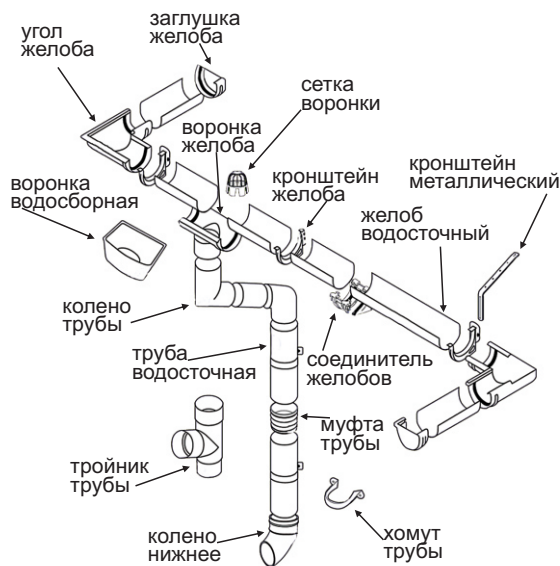

Преимущества:

- Быстрый монтаж без клея
- Съемные крепежные клипсы

Цвета:

- белый
- коричневый

Наименование	Эскиз	Цена в BYN за шт. с НДС	
		белый	коричневый
Водосточный желоб длина 4 м		25,30	
Соединитель желоба		11,30	
Кронштейн желоба		1,70	
Угол желоба 90°		16,80	
Угол желоба 135°		14,60	
Воронка желоба		13,50	
Обхват трубы стальной		-	
Кронштейн желоба металлический длина 310 мм.		6,10	
Заглушка наружная		5,50	
Водосточная труба длина 4 м		24,70	
Тройник трубы 112'		7,20	
Слив трубы		5,80	
Крепление трубы		2,50	
Муфта трубы		2,80	
Колено трубы 92'		5,20	
Колено трубы 112'		4,20	