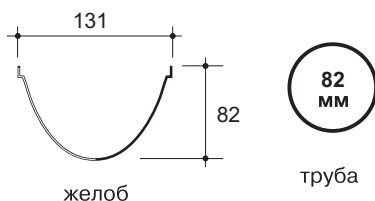

Преимущества:

- Быстрый монтаж без клея
- Съемные крепежные клипсы
- Гарантия 15 лет (на выцветание по вине производителя)

Цвета:

- белый
- коричневый

Размеры сечений:

Наименование	Эскиз	Цена в BYN за шт. с НДС	
		белый	коричневый
Водосточный желоб длина 4 м		35,30	
Соединитель желоба		10,90	
Кронштейн желоба		4,40	
Угол желоба 90°		16,70	
Угол желоба 135°		27,90	
Воронка желоба		18,50	
Обхват трубы стальной		0,00	
Кронштейн желоба металлический длина 310 мм.		7,80	
Заглушка наружная		5,90	
Водосточная труба длина 4 м		38,70	
Тройник трубы 112'		18,10	
Слив трубы		8,80	
Крепление трубы		5,00	
Муфта трубы		6,50	
Колено трубы 92'		8,80	
Колено трубы 112'		8,80	