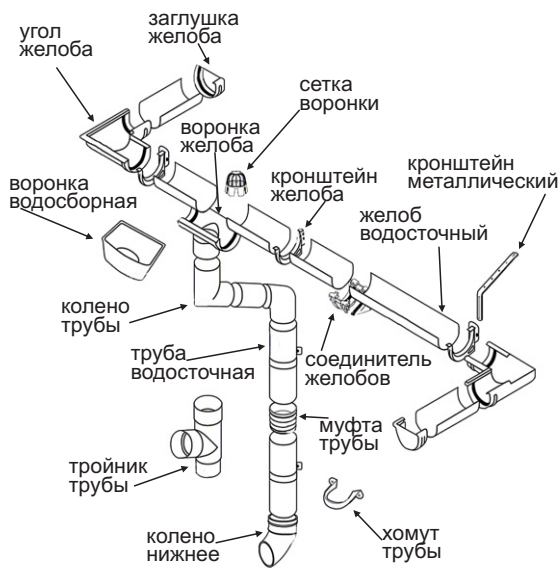

Преимущества:

- Быстрый монтаж без клея
- Съемные крепежные клипсы
- Гарантия 15 лет (на выцветание по вине производителя)

Цвета:

- белый
- коричневый

Размеры сечений:

Наименование	Эскиз	Цена в BYN за шт. с НДС	
		белый	коричневый
Водосточный желоб длина 4 м		35,30	
Соединитель желоба		10,90	
Кронштейн желоба		4,40	
Угол желоба 90°		16,70	
Угол желоба 135°		27,90	
Воронка желоба		18,50	
Обхват трубы стальной		0,00	
Кронштейн желоба металлический длина 310 мм.		7,80	
Заглушка наружная		5,90	
Водосточная труба длина 4 м		38,70	
Тройник трубы 112'		18,10	
Слив трубы		8,80	
Крепление трубы		5,00	
Муфта трубы		6,50	
Колено трубы 92'		8,80	
Колено трубы 112'		8,80	